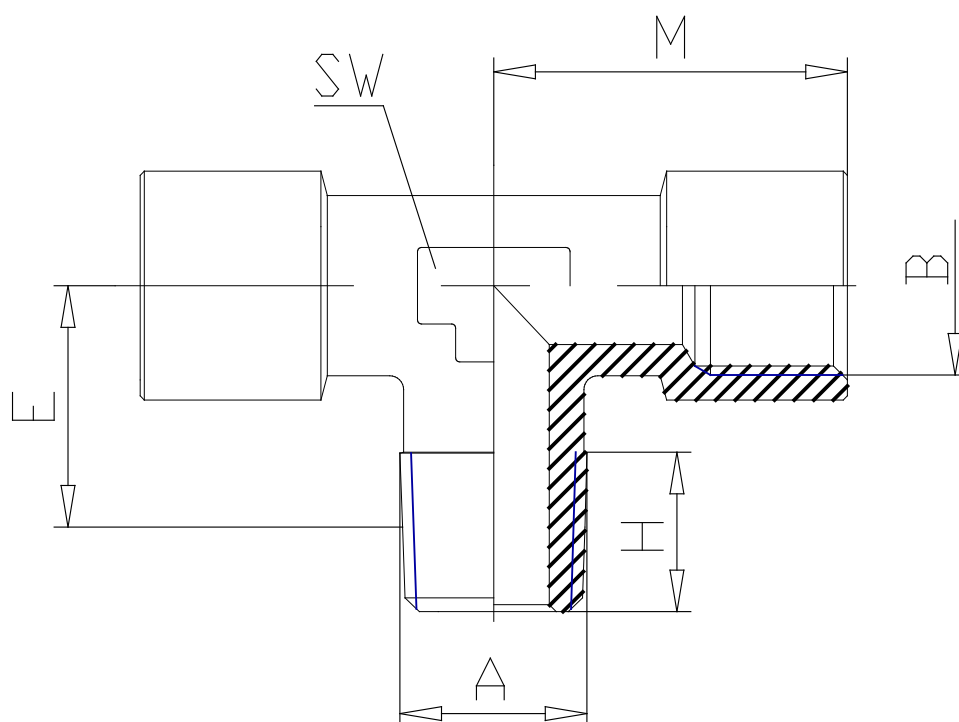

## Mod. 2060 - Fittings Serie 2000

Product code: 2060 1/2-1/2

Datasheet creation date: 19/05/2026 18:00

Check the most updated document online [click here](#)

### TECHNICAL DATA

Mod.	2060 1/2-1/2
------	--------------

## Mod. 2060 - Fittings Serie 2000

Product code: 2060 1/2-1/2

### DIMENSIONS

<b>A</b>	R1/2
<b>B</b>	G1/2
<b>E (mm)</b>	17.5
<b>H (mm)</b>	14.0
<b>M (mm)</b>	31.5
<b>SW (mm)</b>	20