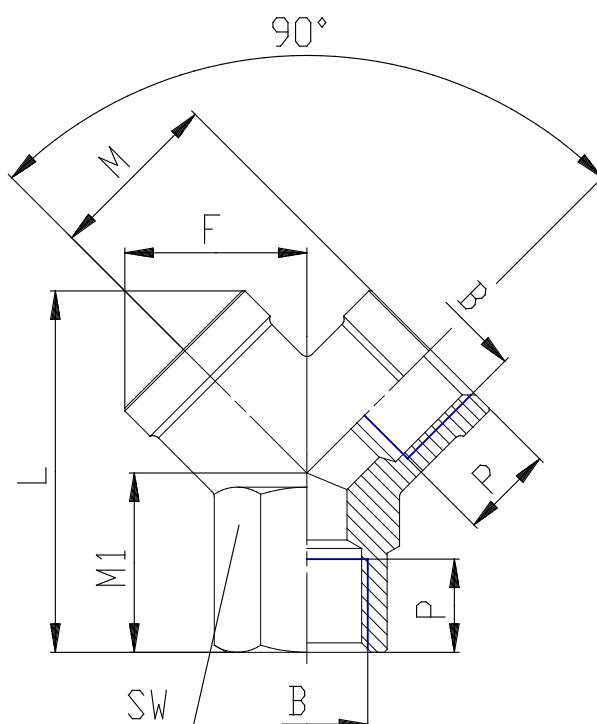

## Mod. 2043 - Fittings Serie 2000

Product code: 2043 3/8

Datasheet creation date: 19/05/2026 18:00

Check the most updated document online [click here](#)

### ■ TECHNICAL DATA

Mod.	2043 3/8
------	----------

## Mod. 2043 - Fittings Serie 2000

Product code: 2043 3/8

### DIMENSIONS

<b>B</b>	G3/8
<b>F (mm)</b>	20.5
<b>L (mm)</b>	37.0
<b>M (mm)</b>	19.0
<b>M1 (mm)</b>	16
<b>P (mm)</b>	11.5
<b>SW (mm)</b>	20
<b>Weight (g)</b>	44