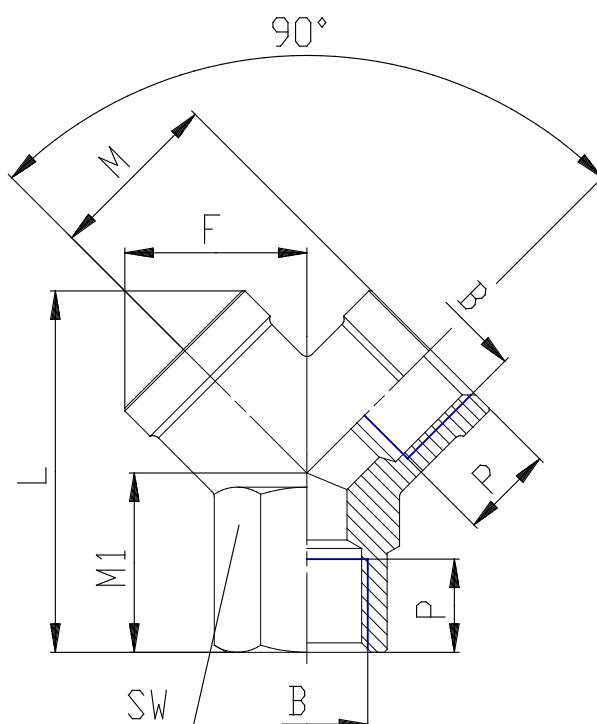

Mod. 2043 - Fittings Serie 2000

Product code: 2043 1/8

Datasheet creation date: 19/05/2026 18:00

Check the most updated document online [click here](#)

■ TECHNICAL DATA

Mod.	2043 1/8
------	----------

Mod. 2043 - Fittings Serie 2000

Product code: 2043 1/8

DIMENSIONS

B	G1/8
F (mm)	14.5
L (mm)	26.5
M (mm)	14.0
M1 (mm)	12
P (mm)	8.0
SW (mm)	13
Weight (g)	18