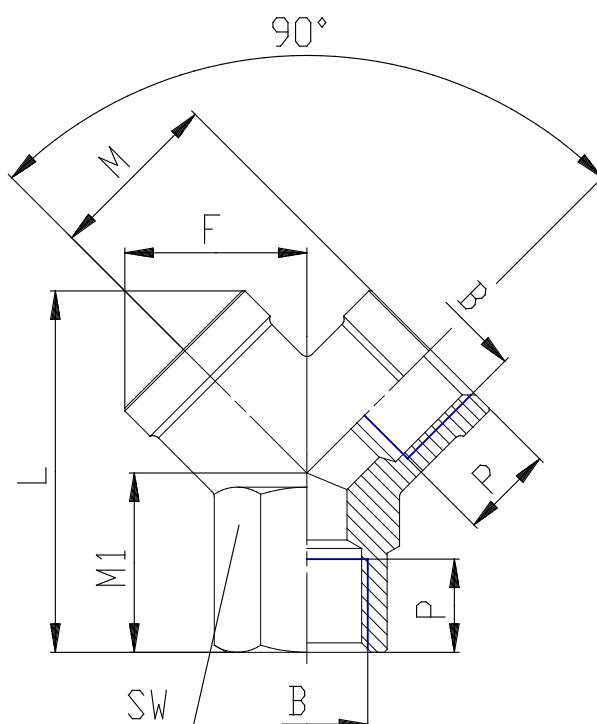

## Mod. 2043 - Fittings Serie 2000

Product code: 2043 1/4

Datasheet creation date: 19/05/2026 18:00

Check the most updated document online [click here](#)

### ■ TECHNICAL DATA

Mod.	2043 1/4
------	----------

## Mod. 2043 - Fittings Serie 2000

Product code: 2043 1/4

### DIMENSIONS

<b>B</b>	G1/4
<b>F (mm)</b>	18.0
<b>L (mm)</b>	32.0
<b>M (mm)</b>	17.5
<b>M1 (mm)</b>	14
<b>P (mm)</b>	11.0
<b>SW (mm)</b>	17
<b>Weight (g)</b>	32