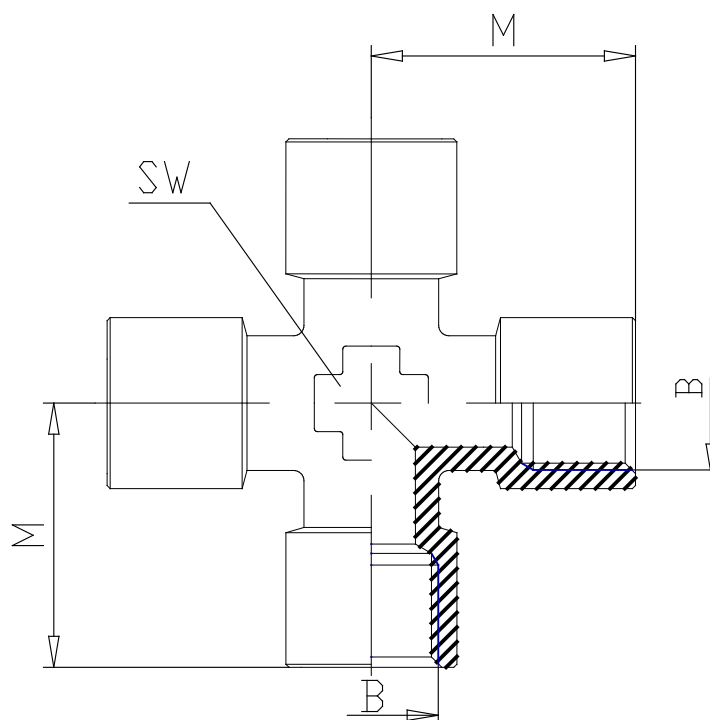

Mod. 2033 - Fittings Serie 2000

Product code: 2033 1/8

Datasheet creation date: 19/05/2026 18:00

Check the most updated document online [click here](#)

TECHNICAL DATA

Mod.	2033 1/8
------	----------

Mod. 2033 - Fittings Serie 2000

Product code: 2033 1/8

DIMENSIONS

B	G1/8
M (mm)	19
SW (mm)	12