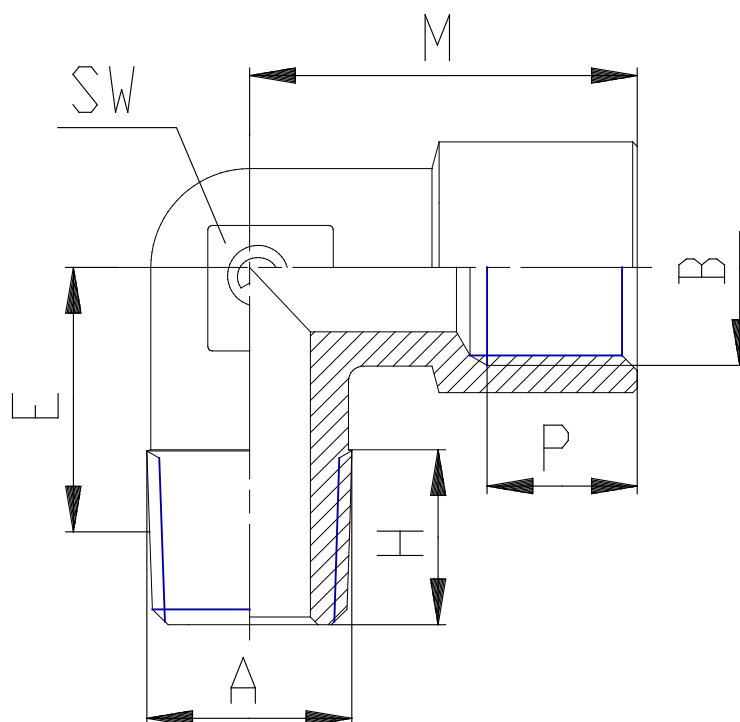

## Mod. 2021-2020 - Fittings Serie 2000

Product code: 2021 M5-M5

### DIMENSIONS

<b>A</b>	M5
<b>B</b>	M5
<b>E (mm)</b>	9.0
<b>H (mm)</b>	4.0
<b>M (mm)</b>	10.5
<b>P (mm)</b>	4.5
<b>SW (mm)</b>	9