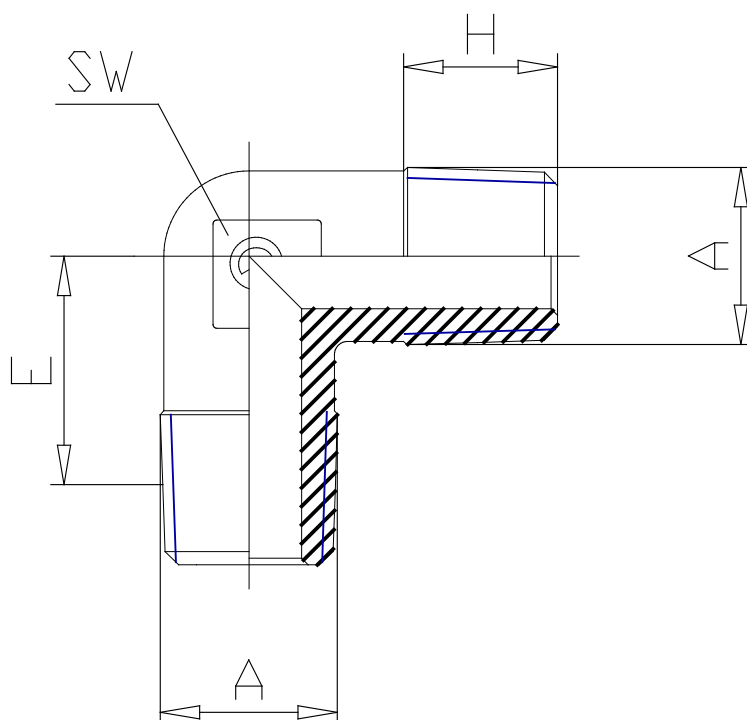

## Mod. 2010 - Fittings Serie 2000

Product code: 2010 1/8

Datasheet creation date: 19/05/2026 18:00

Check the most updated document online [click here](#)

### TECHNICAL DATA

Mod.	2010 1/8
------	----------

## Mod. 2010 - Fittings Serie 2000

Product code: 2010 1/8

### **DIMENSIONS**

<b>A</b>	R1/8
<b>E (mm)</b>	11.5
<b>H (mm)</b>	7.5
<b>SW (mm)</b>	9