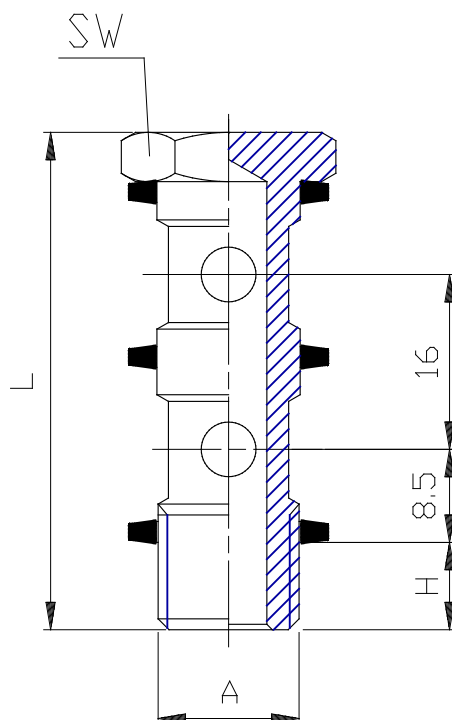

## Mod. 1631 - Series 6000 fittings

Product code: 1631 02-1/8

Datasheet creation date: 19/05/2026 08:52

Check the most updated document online [click here](#)

### TECHNICAL DATA

Mod.	1631 02-1/8
------	-------------

## Mod. 1631 - Series 6000 fittings

Product code: 1631 02-1/8

### **DIMENSIONS**

<b>Mod.</b>	1631 02-1/8
-------------	-------------