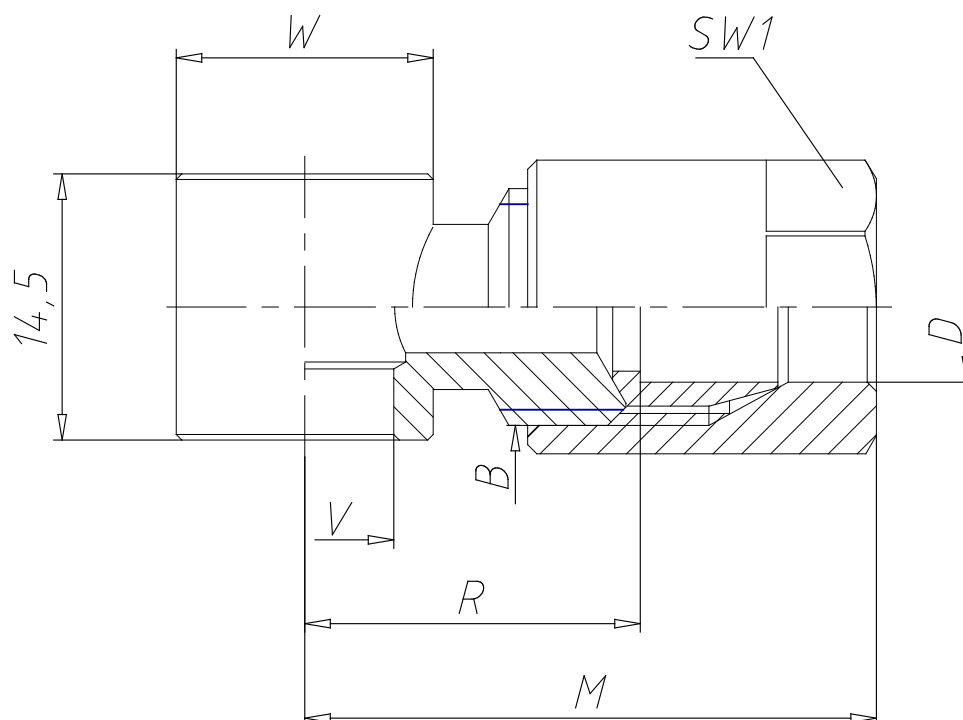

## - Fittings Mod. 1170

Product code: 1170 6-1/8

Datasheet creation date: 19/05/2026 08:52

Check the most updated document online [click here](#)

### TECHNICAL DATA

Mod.	1170 6-1/8
------	------------

## - Fittings Mod. 1170

Product code: 1170 6-1/8

### ■ DIMENSIONS

<b>D (mm)</b>	6
<b>B</b>	1/8
<b>R (mm)</b>	17.5
<b>M (mm)</b>	28.0
<b>V (mm)</b>	9.8
<b>W (mm)</b>	Ø14
<b>SW1 (mm)</b>	12
<b>Assembly possible on</b>	Assemblabile con Mod. 1631, 1635.