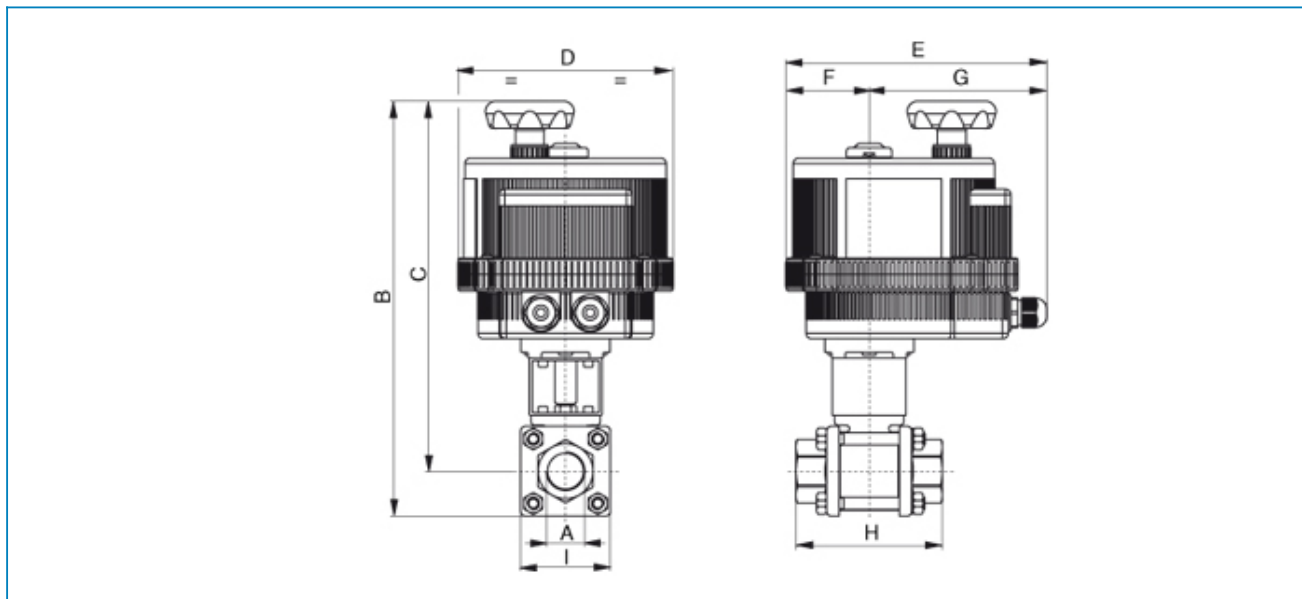

Serie **2 VIE**

Articolo **8E002\*\*\* F/F - 8E030\*\*\* SW - 8E031\*\*\* BW**

2 way, three piece ball valve [Valpres Art. 710000 F/F - 711000 SW - 712000 BW], stainless steel AISI 316, with electric actuator.

PN	- 64	64	64	40	40	25	25	25	16	16	16
DN - A	1/4"	3/8"	1/2"	3/4"	1"	1 1/4"	1 1/2"	2"	2 1/2"	3"	4"
B	205	205	211	252	309	317	368	382	434	459	510
C	188	188	192	229	280	283	330	337	367	379	415
D	123	123	123	123	157	157	185	185	211	211	211
E	164	164	164	164	191	191	215	215	237	237	237
F	43	43	43	43	61	61	68	68	84	84	84
G	121	121	121	121	130	130	147	147	153	153	153
H	57	57	65	76	92	106	116	136	153	180	217
I	33	33	38	47	58	67	76	90	134	161	190
ACT.	VB 015	VB 015	VB 015	VB 015	VB 030	VB 030	VB 060	VB 060	VB 110	VB 110	VB 190
RI	3021	3021	3790	3781	3030	3030	3031	3031	3003	3003	3004